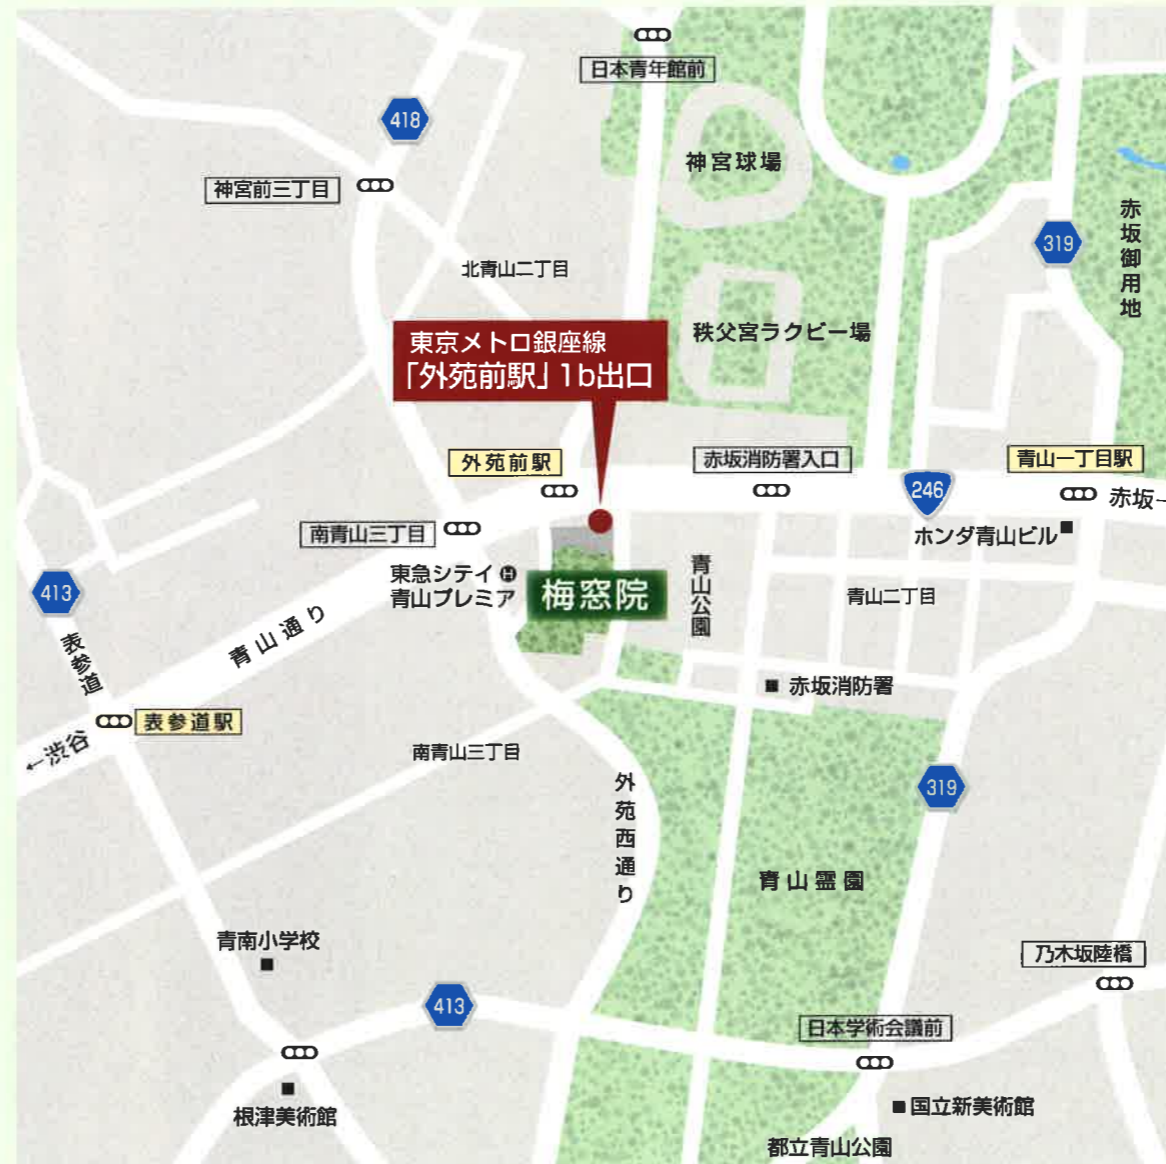

第二期ご案内開始のお知らせ

永代使用料 **100**万円より
【1区画】

過去の宗旨、宗派は問いません。

電車・お車の場合でも…
どこからでも便利なアクセス

お車をご利用の場合
国道 246 号線『青山通り』
カーナビ/
東京都港区南青山2-26-38

電車をご利用の場合
東京メトロ銀座線
『外苑前』駅より1b出口の
目の前が山門入口

外苑前駅まで
渋谷4分、東京14分、新橋10分、四谷9分、表参道2分
青山一丁目2分、赤坂見附4分、六本木9分

ペットも大切な家族の一員です

当院には
ペット供養塔
がございます
むげこうとう
無礙光塔

ご見学をいただいた方には
「お香セット」
を差し上げます
※アンケートをご記入いただいた方に限ります

今週の土・日は
お墓の相談会開催しております
事前にご予約いただくとスムーズにご案内できます

青山梅窓院墓苑

◆受付時間/午前9時～午後5時
◆ご案内は完全予約制 ご都合のよい日時をご予約ください。

お問い合わせ

フリーダイヤル
0120-000000