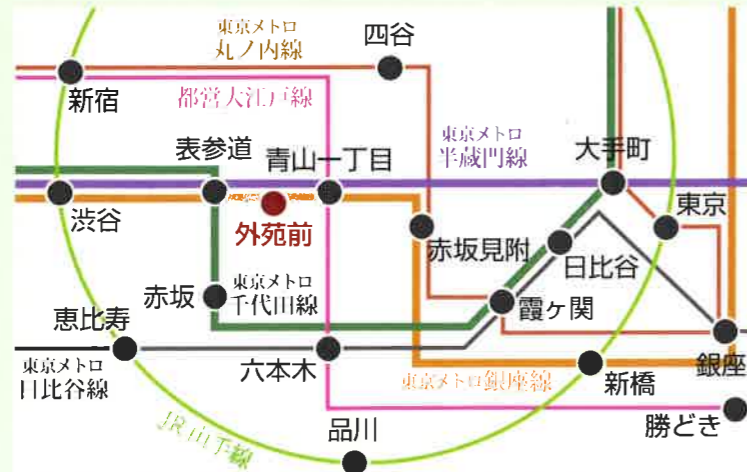

第二期ご案内開始のお知らせ

永代使用料 **100**万円より
【1区画】

過去の宗旨、宗派は問いません。

電車・お車の場合でも…
どこからでも便利なアクセス

お車をご利用の場合
国道 246 号線『青山通り』
カーナビ/
東京都港区南青山2-26-38

電車をご利用の場合
東京メトロ銀座線
『外苑前』駅より1b出口の
目の前が山門入口

外苑前駅まで
渋谷4分、東京14分、新橋10分、四谷9分、表参道2分
青山一丁目2分、赤坂見附4分、六本木9分

ペットも大切な家族の一員です

当院には
ペット供養塔
がございます
むげこうとう
無礙光塔

ご見学をいただいた方には
「お香セット」
を差し上げます
※アンケートをご記入いただいた方に限ります

今週の土・日は
お墓の相談会開催しております
事前にご予約いただくとスムーズにご案内できます

青山梅窓院墓苑

◆受付時間/午前9時～午後5時
◆ご案内は完全予約制 ご都合のよい日時をご予約ください。

お問い合わせ

フリーダイヤル
0120-000000